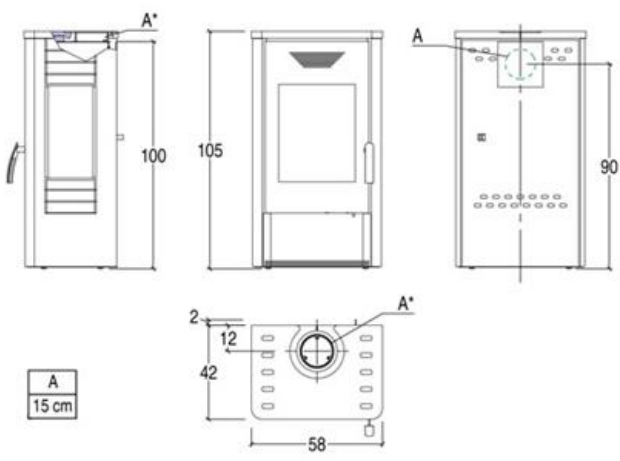

Viola

Stufa a legna
Rivestimento: in maiolica
Piano: in maiolica

- Dimensioni (LxPxH) cm: 58 x 42 x 105
- Rivestimento: maiolica
- Piano: maiolica
- Interno monoblocco: acciaio
- Aria primaria e secondaria: regolabile/predeterminata
- Focolare e deflettore: Skamolex
- Piano fuoco: ghisa e Skamolex
- Riscaldamento: convezione naturale o irraggiamento
- Scarico fumi cm ø: 15
- Cassetto cenere: estraibile
- Porta: ghisa con chiusura automatica

- Vetro ceramico: resistente a 750° C autopulente
- Maniglia: acciaio con finitura nichelata
- Forno in acciaio inox (LxPxH) cm:
- Volume riscaldabile (min-max) m³: 135 - 230
- Presa aria esterna (sez. utile min) cm²: 150
- Rendimento termico %: 80,8
- Potenza termica nominale kW: 8,0
- Consumo nominale Kg/h: 2,6
- Peso complessivo Kg: 135