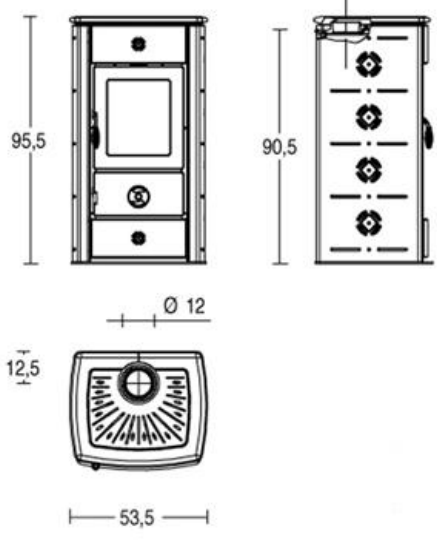

# Marella

Stufa a legna  
Rivestimento: in maiolica  
Piano: in ghisa e maiolica

**Product Fiche**

**Energy Label**

**Certificazione Ambientale**

- Dimensioni (LxPxH) cm: 53,5 x 46 x 95,5
- Rivestimento: maiolica
- Piano: ghisa e maiolica
- Interno monoblocco: acciaio
- Aria primaria e secondaria: regolabile
- Focolare e deflettore: ghisa / Skamolex
- Piano fuoco: ghisa
- Riscaldamento: convezione naturale o irraggiamento
- Scarico fumi cm Ø: 12
- Cassetto cenere: estraibile
- Porta: ghisa con chiusura automatica

- Vetro ceramico: resistente a 750° C autopulente
- Maniglia: cromata con molla antiustione
- Forno in acciaio inox (LxPxH) cm:
- Volume riscaldabile (min-max) m<sup>3</sup>: 110 - 190
- Presa aria esterna (sez. utile min) cm<sup>2</sup>: 100
- Rendimento termico %: 81,0
- Potenza termica nominale kW: 6,6
- Consumo nominale Kg/h: 1,9
- Peso complessivo Kg: 160