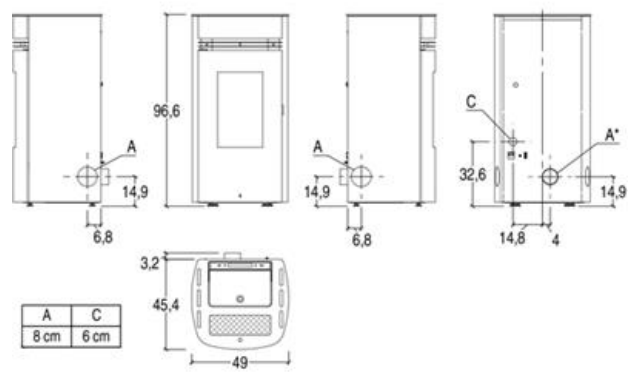

Clemy

Estufa de pellets con ventilación forzada
Revestimiento: de acero pintado
Tablero superior: de acero

Bordeaux Grigio Bianco
metallico metallico metallico

Energy Label

Certificazione Ambientale

- Potencia térmica nominal kW: 2,5-6,0
- Dimensiones (ANCH.xPROF.xALT.) cm: 49x45x96
- Interior del monobloque: acero
- Deflector / Hogar y Brasero: fundición
- Salida de humos ø cm: 8
- Salida de humos estándar:
- Salida de humos con kit opcional:
- Cajón de la ceniza:
- Puerta: Puerta de hierro fundido y puerta estética en acero
- Cristal cerámico:
- Manilla:
- Capacidad del depósito (aprox.) Kg: 10,5
- Mando a distancia: optional
- Humidificador: optional
- Panel de control en la estufa: sí

- Cronotermostato con programación: 6 bandas de tiempo diarias
- Remote Control System: optional
- Función Noche: sí
- Función Eco: sí
- Energy Saving: sí
- Volumen calentable (mín.-máx.) m³: 100-175
- Potencia térmica nominal (mín.-máx.) KW: 2,5-6,0
- Regulación de la potencia (posiciones): 4
- Rendimiento térmico (máx.) %: 90,0
- Consumo nominal (mín.-máx.) Kg/h: 0,5-1,4
- Potencia eléctrica máxima (en el encendido) Watt: 320
- Energía eléctrica en funcionamiento Watt: 39
- Peso total Kg: 85