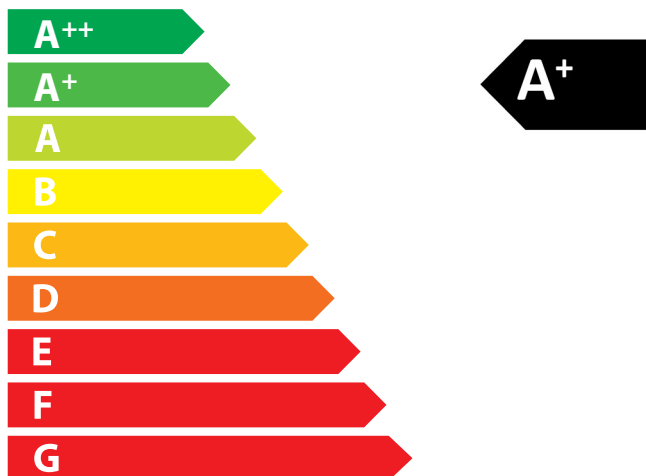

**ENERG**  
енергия · ενεργεια

 SUPERIOR

MONICA

8,5  
kW

ENERGIA · ЕНЕРГИЯ · ΕΝΕΡΓΕΙΑ · ENERGIJA · ENERGY · ENERGIE · ENERGI

2015/1186

H07400294