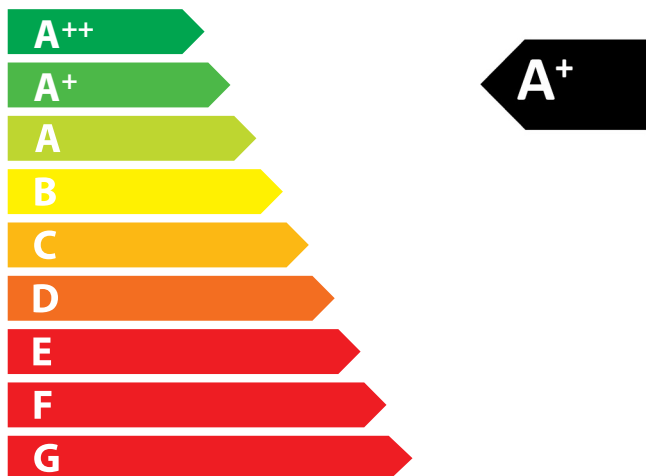

ENERG
енергия · ενεργεια

 **SUPERIOR**

MONIA

8,5
kW

ENERGIA · ЕНЕРГИЯ · ΕΝΕΡΓΕΙΑ · ENERGIJA · ENERGY · ENERGIE · ENERGI

2015/1186

H07400286