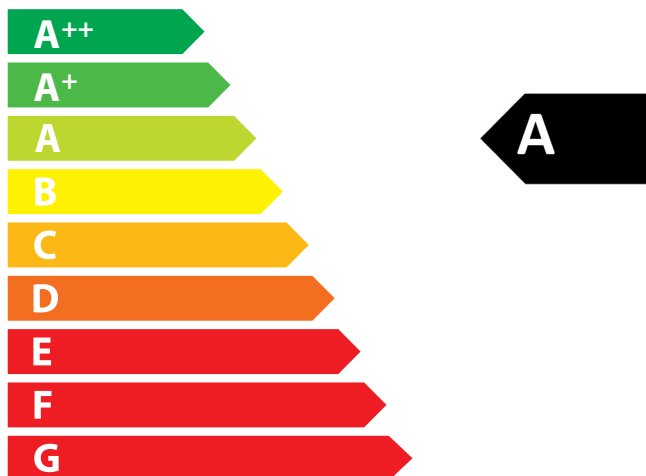

ENERG
енергия · ενεργεια

SUPERIOR

SIBILLA

8,0
kW

ENERGIA · ЕНЕРГИЯ · ΕΝΕΡΓΕΙΑ · ENERGIJA · ENERGY · ENERGIE · ENERGI

2015/1186

H07400245