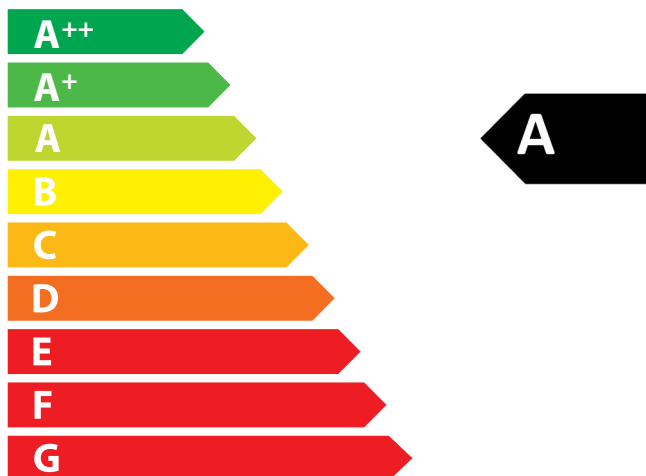

**ENERG**  
енергия · ενεργεια

**SUPERIOR**

**MILENA**

**6,2**  
kW

ENERGIA · ЕНЕРГИЯ · ΕΝΕΡΓΕΙΑ · ENERGIJA · ENERGY · ENERGIE · ENERGI

2015/1186

H07400027