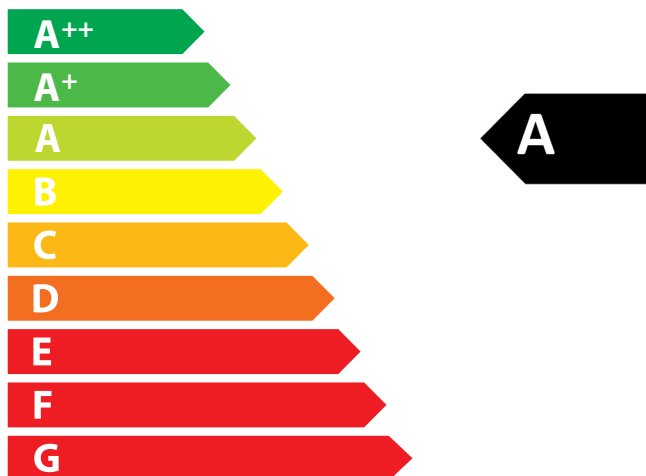

ENERG
енергия · ενεργεια

SUPERIOR

MALIKA

6,2
kW

ENERGIA · ЕНЕРГИЯ · ΕΝΕΡΓΕΙΑ · ENERGIJA · ENERGY · ENERGIE · ENERGI

2015/1186

H07400026