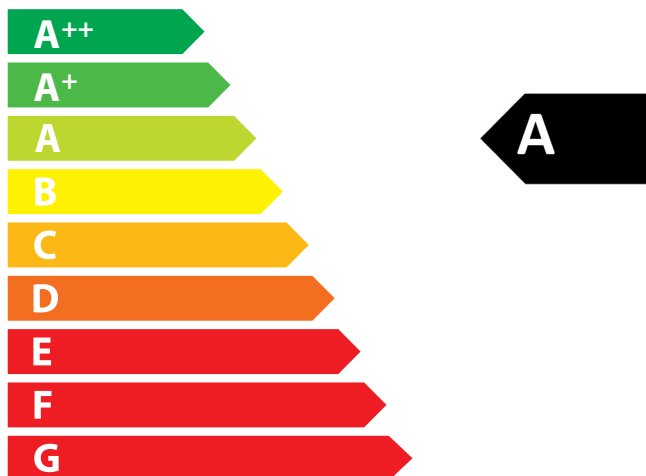

ENERG
енергия · ενεργεια

SUPERIOR

SILVIA

8,0
kW

ENERGIA · ЕНЕРГИЯ · ΕΝΕΡΓΕΙΑ · ENERGIJA · ENERGY · ENERGIE · ENERGI

2015/1186

H07400015