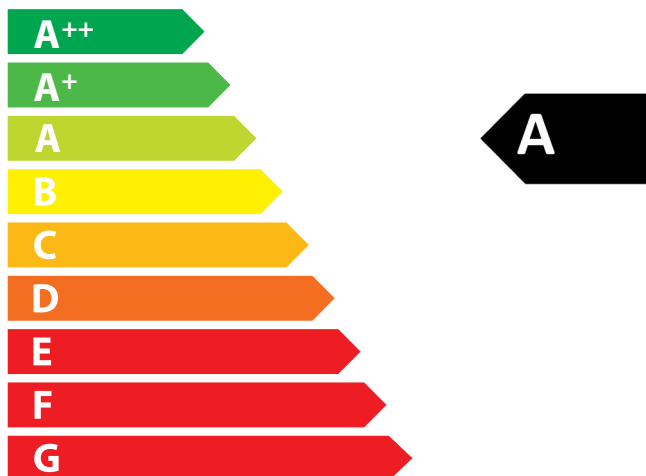

**ENERG**  
енергия · ενεργεια

**SUPERIOR**

**VALERIA**

**7,0**  
kW

ENERGIA · ЕНЕРГИЯ · ΕΝΕΡΓΕΙΑ · ENERGIJA · ENERGY · ENERGIE · ENERGI

**2015/1186**

H07400010